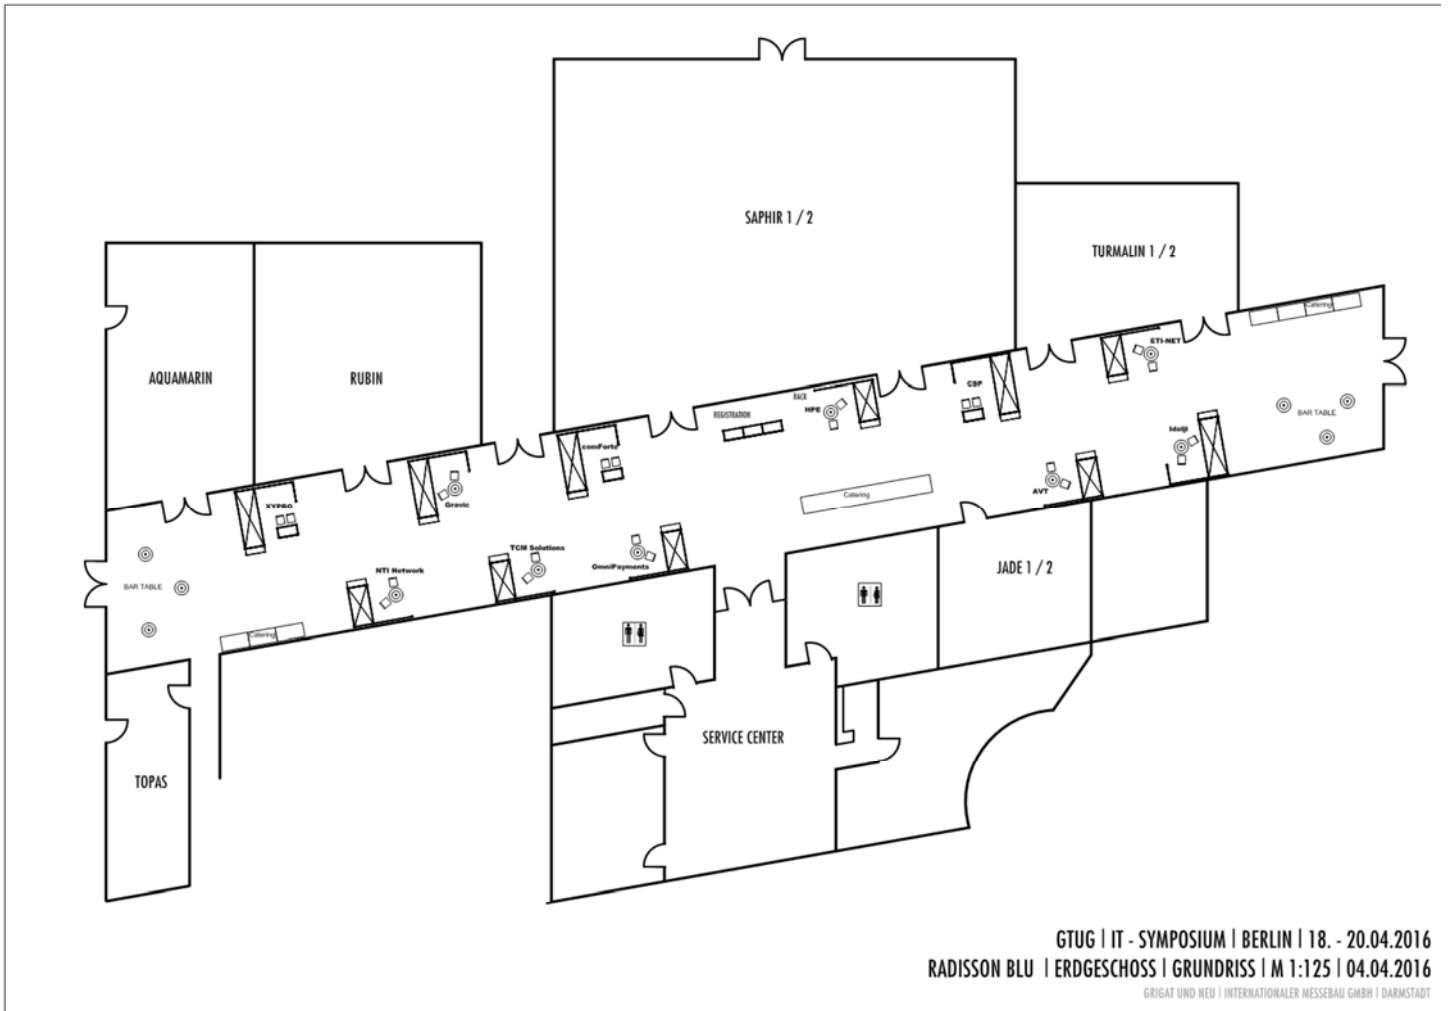

Connect Germany

**G T U G**

**G O I N T E R N A T I O N A L**

Floorplan Vendors

GTUG | IT - SYMPOSIUM | BERLIN | 18. - 20.04.2016  
RADISSON BLU | ERDGESCHOSS | GRUNDRISS | M 1:125 | 04.04.2016

GRIGAT UND NEU | INTERNATIONALER MESSEBAU GMBH | DARMSTADT